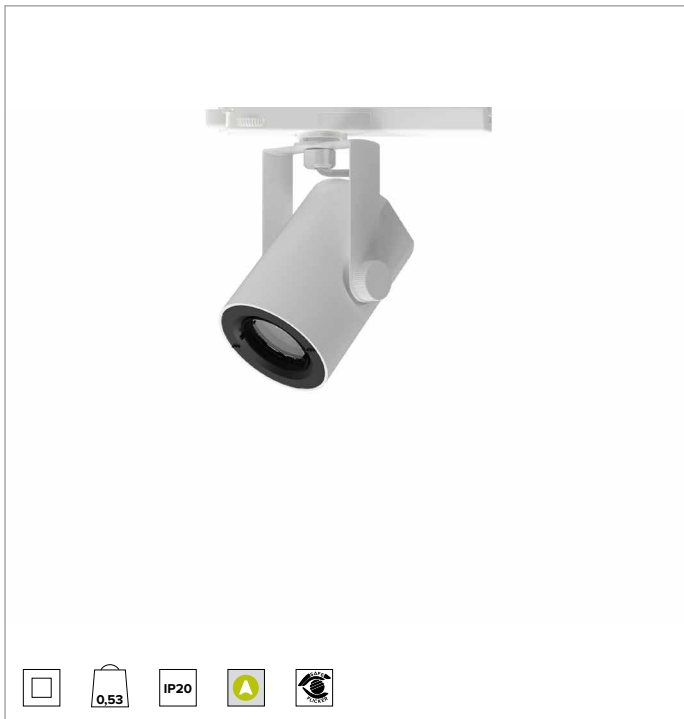

T036ZMS940CAPW | RAY 75 ZOOM

Professioneller ausrichtbarer LED-Strahler mit variablem Abstrahlwinkel

Die fotometrischen Werte der Leuchte sind auf den folgenden Seiten aufgeführt

Alle Daten auf der Maßzeichnung sind in mm angegeben.

LICHTQUELLE

Hocheffiziente COB-LED Ra90. Ra97 auf Anfrage
Die Energieeffizienzklasse des Produkts: F
Nennleistung: 17W
Nenn-Lichtstrom: 1879lm
Farbwiedergabeindex: 90
Rf: 90
Rg: 98
Ähnliche Farbtemperatur: 4000K
Lebensdauer (L80/B10): >50000h tq +25°C

BELEUCHUNGSTECHNISCHE MERKMALE

ZOOM-SMART-Version: Die Optik besteht aus zwei in Kombination miteinander funktionierenden Elementen aus PMMA: einer festen TIR-Primärlinse und einer zweiten Einstelllinse. Die Rotation der zweitgenannten Linse um nur 14° ermöglicht einen Zoom zwischen minimaler und maximaler Öffnung.
Optik: LINSE
Abstrahlwinkel: SP-MWFL
Optische Effizienz: Siehe Fotometrien
Leuchten-Lichtstrom: Siehe Fotometrien
Lichtausbeute: Siehe Fotometrien
Fotobiologische Sicherheit: Risikogruppe 1 (RG 1 = geringes Risiko)

MECHANISCHE MERKMALE

Gehäuse aus lackiertem Druckguss-Aluminium. Frontring aus schwarzem lackiertem Polycarbonat. Ausrichtungsmöglichkeit auf vertikaler Ebene von 0° bis -90° und auf horizontaler Ebene bis 359°. Mechanische Arretierung der Ausrichtung auf vertikaler Ebene und Reibschluss-Arretierung der Ausrichtung auf horizontaler Ebene. Der Schwerpunkt bleibt unabhängig von der Ausrichtung immer auf einer Achse mit der Führungsschiene.
Farbe und Oberfläche: Kreideweiß
Abmessungen: 75
Gewicht: 0,53Kg
Version: ZOOM SMART
Schutzart: IP20