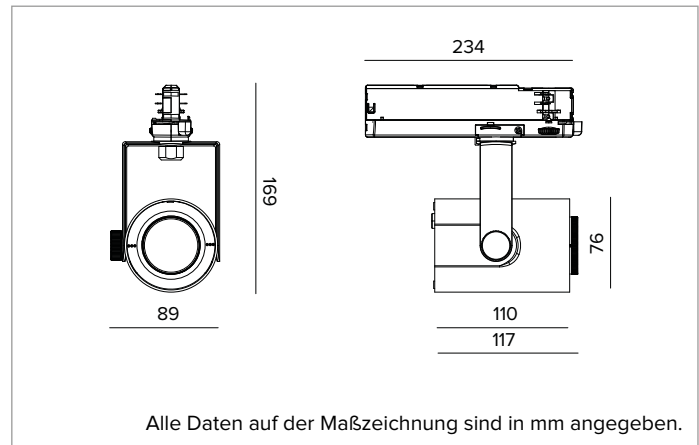

T036ZMS940CAPW | RAY 75 ZOOM

Professioneller ausrichtbarer LED-Strahler mit variablem Abstrahlwinkel

Die fotometrischen Werte der Leuchte sind auf den folgenden Seiten aufgeführt

Alle Daten auf der Maßzeichnung sind in mm angegeben.

BELEUCHUNGSTECHNISCHE MERKMALE

ZOOM-SMART-Version: Die Optik besteht aus zwei in Kombination miteinander funktionierenden Elementen aus PMMA: einer festen TIR-Primärlinse und einer zweiten Einstelllinse. Die Rotation der zweitgenannten Linse um nur 14° ermöglicht einen Zoom zwischen minimaler und maximaler Öffnung.
Optik: LINSE
Abstrahlwinkel: SP-MWFL
Optische Effizienz: Siehe Fotometrien
Leuchten-Lichtstrom: Siehe Fotometrien
Lichtausbeute: Siehe Fotometrien
Fotobiologische Sicherheit: Risikogruppe 1 (RG 1 = geringes Risiko)

MECHANISCHE MERKMALE

Gehäuse aus lackiertem Druckguss-Aluminium. Frontring aus schwarzem lackiertem Polycarbonat. Ausrichtungsmöglichkeit auf vertikaler Ebene von 0° bis -90° und auf horizontaler Ebene bis 359°. Mechanische Arretierung der Ausrichtung auf vertikaler Ebene und Reibschluss-Arretierung der Ausrichtung auf horizontaler Ebene. Der Schwerpunkt bleibt unabhängig von der Ausrichtung immer auf einer Achse mit der Führungsschiene.
Farbe und Oberfläche: Kreideweiß
Abmessungen: 75
Gewicht: 0,53Kg
Version: ZOOM SMART
Schutzart: IP20